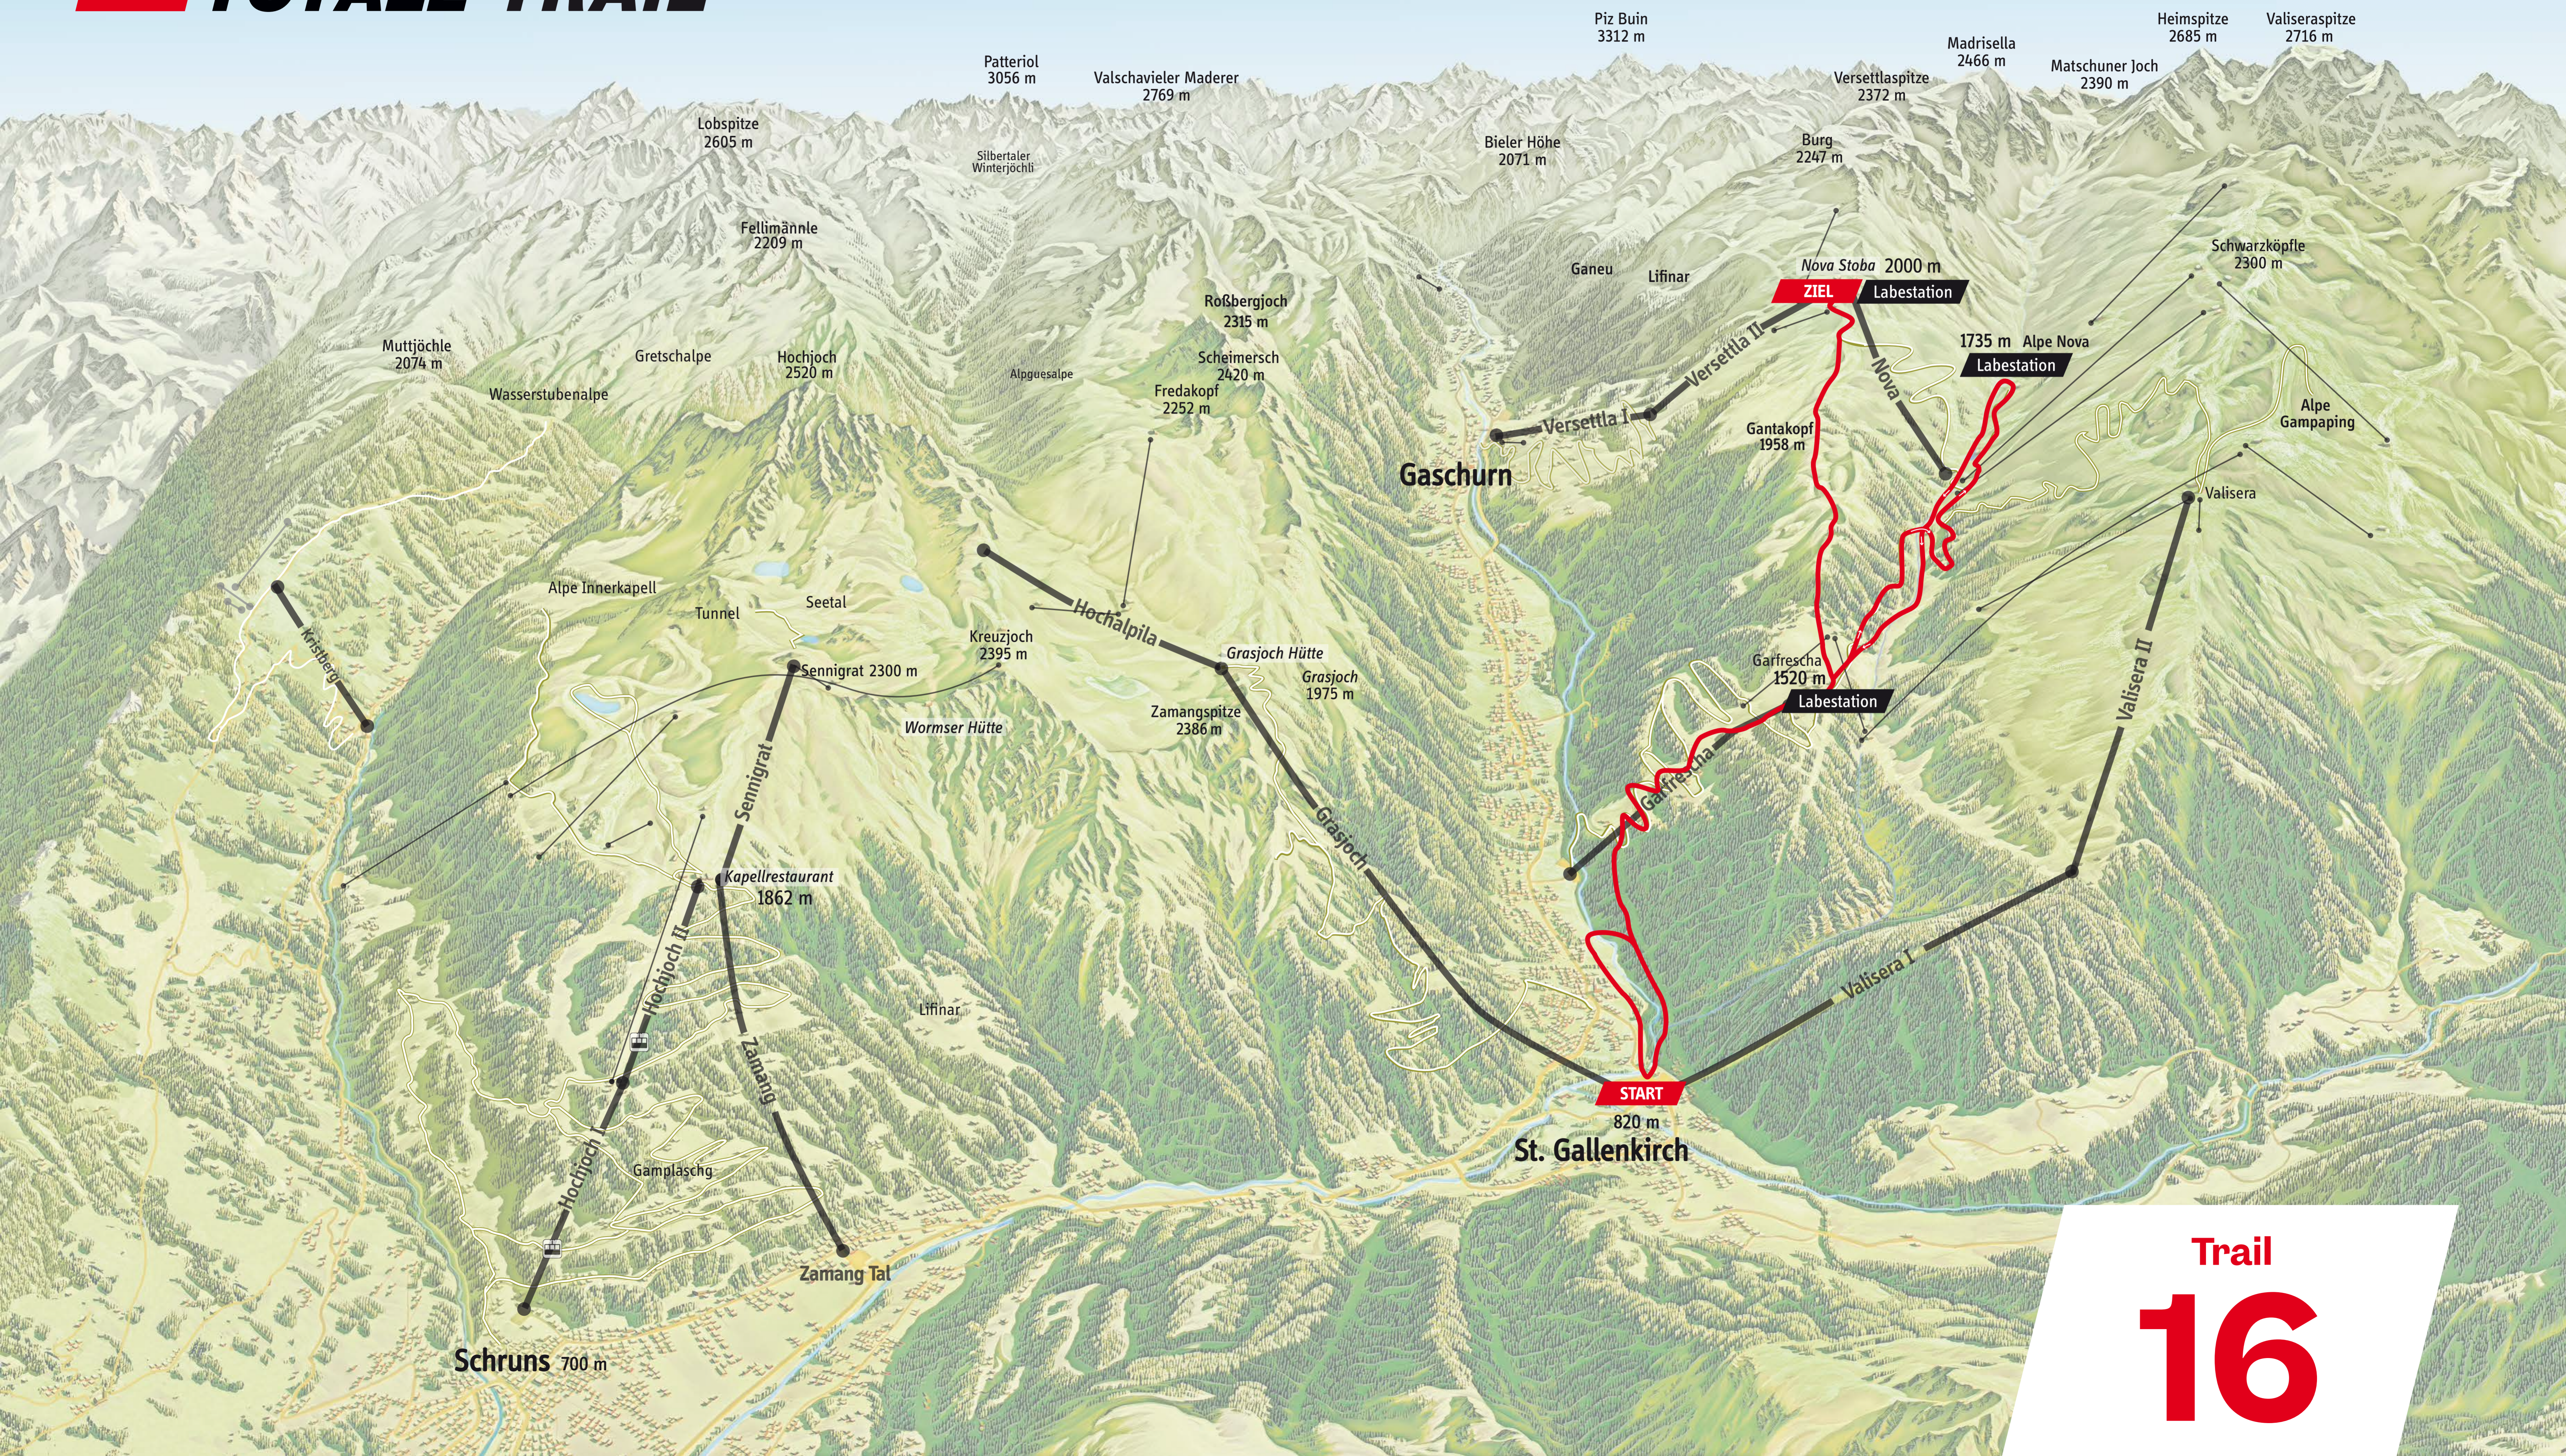

MONTAFON TOTALE TRAIL

Schruns 700 m

Lobspitze 2605 m

Patteriol 3056 m

Valschavieler Maderer 2769 m

Piz Buin 3312 m

Madrisella 2466 m

Heimspitze 2685 m

Valiseraspitze 2716 m

Muttjöchle 2074 m

Fellimännle 2209 m

Silbertaler Winterjochli

Bieler Höhe 2071 m

Versettlaspitze 2372 m

Matschuner Joch 2390 m

Schwarzköpfe 2300 m

Gretschalpe

Hochjoch 2520 m

Alpguesalpe

Roßbergjoch 2315 m

Scheimersch 2420 m

Fredakopf 2252 m

Gaschurn

Nova Stoba 2000 m

Grasjoch 1975 m

Gantakopf 1958 m

Garfrescha 1520 m

Labestation

Valisera

Valisera II

Sennigrat 2300 m

Wormser Hütte